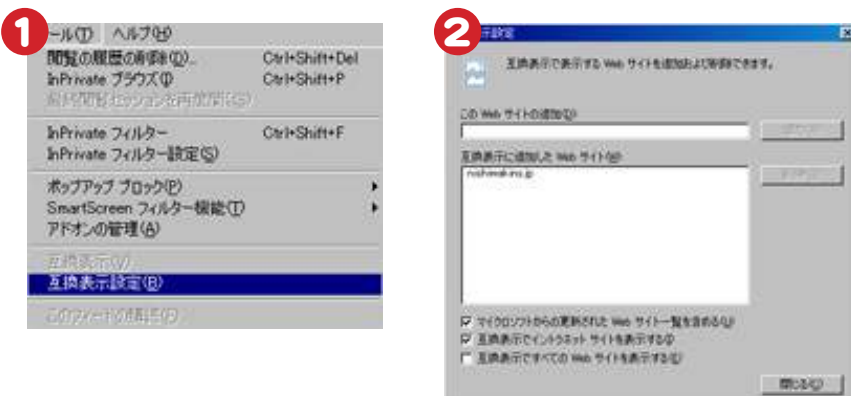

IE(インターネットエクスプローラー)をお使いの場合

1 メニューバーにある『ツール』の『互換表示設定』を選択。

2 『nishiwakins.jp』を入力して追加して下さい。

※左の画像はお使いのIEのバージョンによって違う場合がございます。