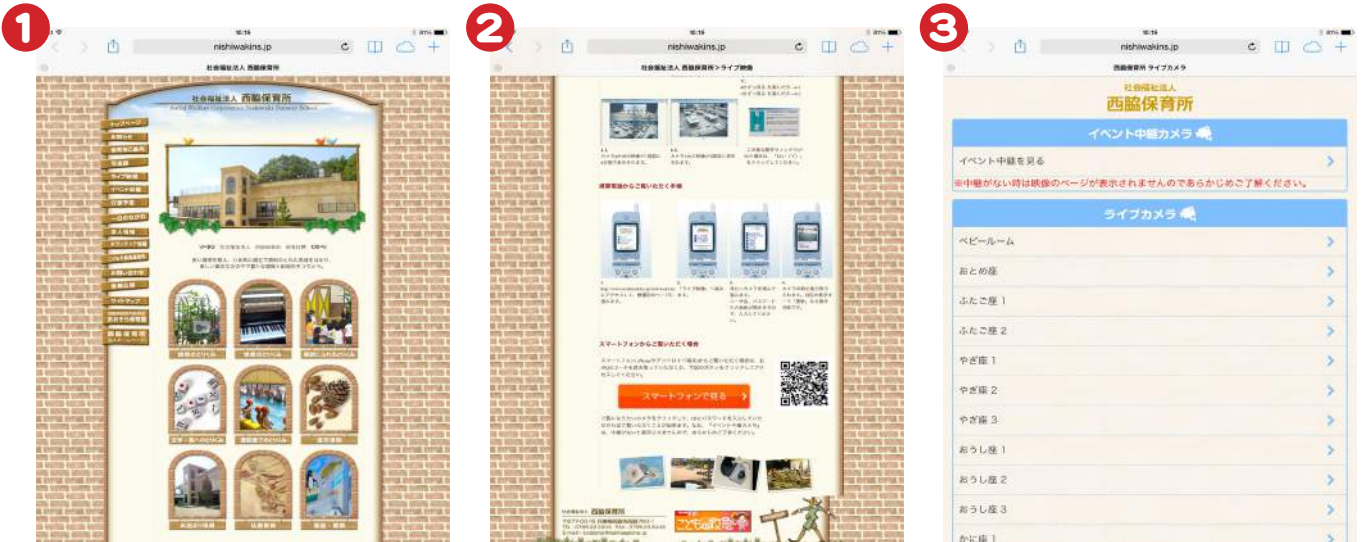

タブレット(Windows)でご覧いただく手順

1 西脇保育所のホームページにアクセスします。画面左側にあるメニューの「ライブ映像」をクリックします。

2 ページ下部にある「スマートフォンで見る」ボタンをクリック、もしくはQRコードを読み取ってください。

3 上記画面が表示されますので、見たいカメラをクリックしてください。

4 ログイン画面が表示されますので、IDとパスワードを入力してください。

5 ログインに成功するとカメラの映像が表示されます。

※掲載画像はiPadのものです。ご使用の機種と見え方が違う部分がございますがあらかじめご了承ください。

IE(インターネットエクスプローラー)をお使いの場合

1 メニューバーにある『ツール』の『互換表示設定』を選択。

2 『nishiwakins.jp』を入力して追加して下さい。

※左の画像はお使いのIEのバージョンによって違う場合がございます。