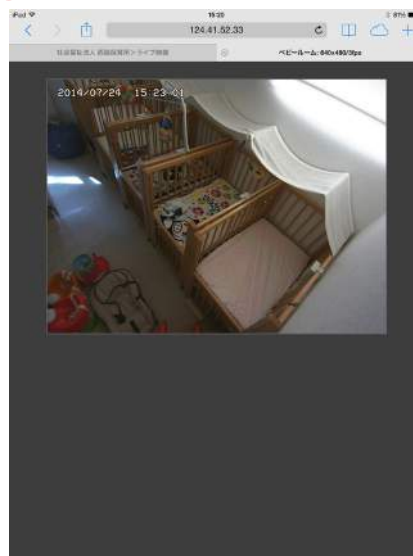

タブレット(iPad)でご覧いただく手順

1

西脇保育所のホームページにアクセスします。画面左側にあるメニューの「ライブ映像」をクリックします。

2

ページ下部にある「スマートフォンで見る」ボタンをクリック、もしくはQRコードを読み取ってください。

3

上記画面が表示されますので、見たいカメラをクリックしてください。

4

ログイン画面が表示されますので、IDとパスワードを入力してください。

5

ログインに成功するとカメラの映像が表示されます。